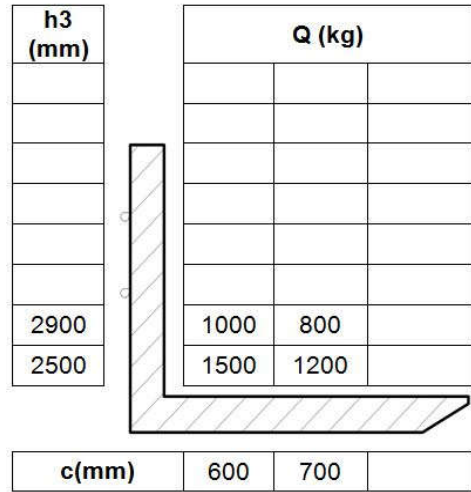

Type	PS B15
Mast	2900 mm

Type	PS B15
Mast	2900-FFL mm

Type	PS B15
Mast	3400 mm

Type	PS B15
Mast	3400-FFL mm

Type	PS 16W
Mast	4600mm