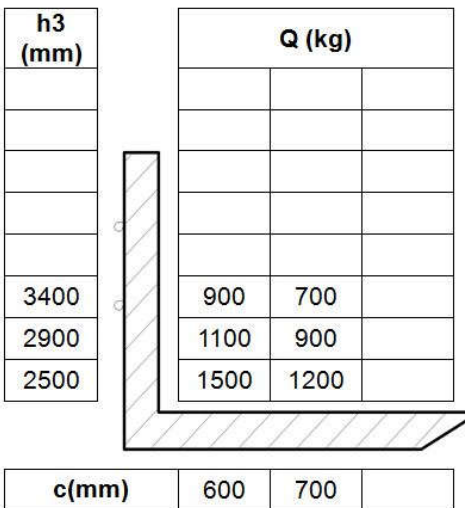

Type	PS B15
Mast	2900 mm

Type	PS B15
Mast	2900-FFL mm

Type	PS B15
Mast	3400 mm

Type	PS B15
Mast	3400-FFL mm

Type	PS 16W
Mast	4600mm