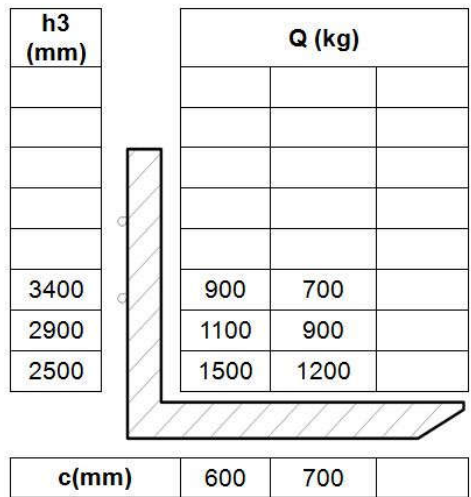

Type	PS B15
Mast	2900 mm

Type	PS B15
Mast	2900-FFL mm

Type	PS B15
Mast	3400 mm

Type	PS B15
Mast	3400-FFL mm

Type	PS 16W
Mast	4600mm