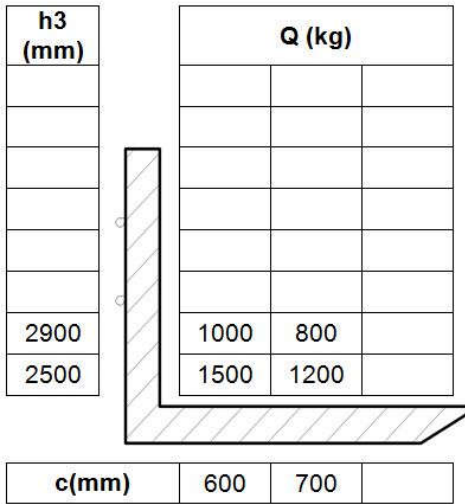

Type	PS B15
Mast	2900 mm

Type	PS B15
Mast	2900-FFL mm

Type	PS B15
Mast	3400 mm

Type	PS B15
Mast	3400-FFL mm

Type	PS 16W
Mast	4600mm